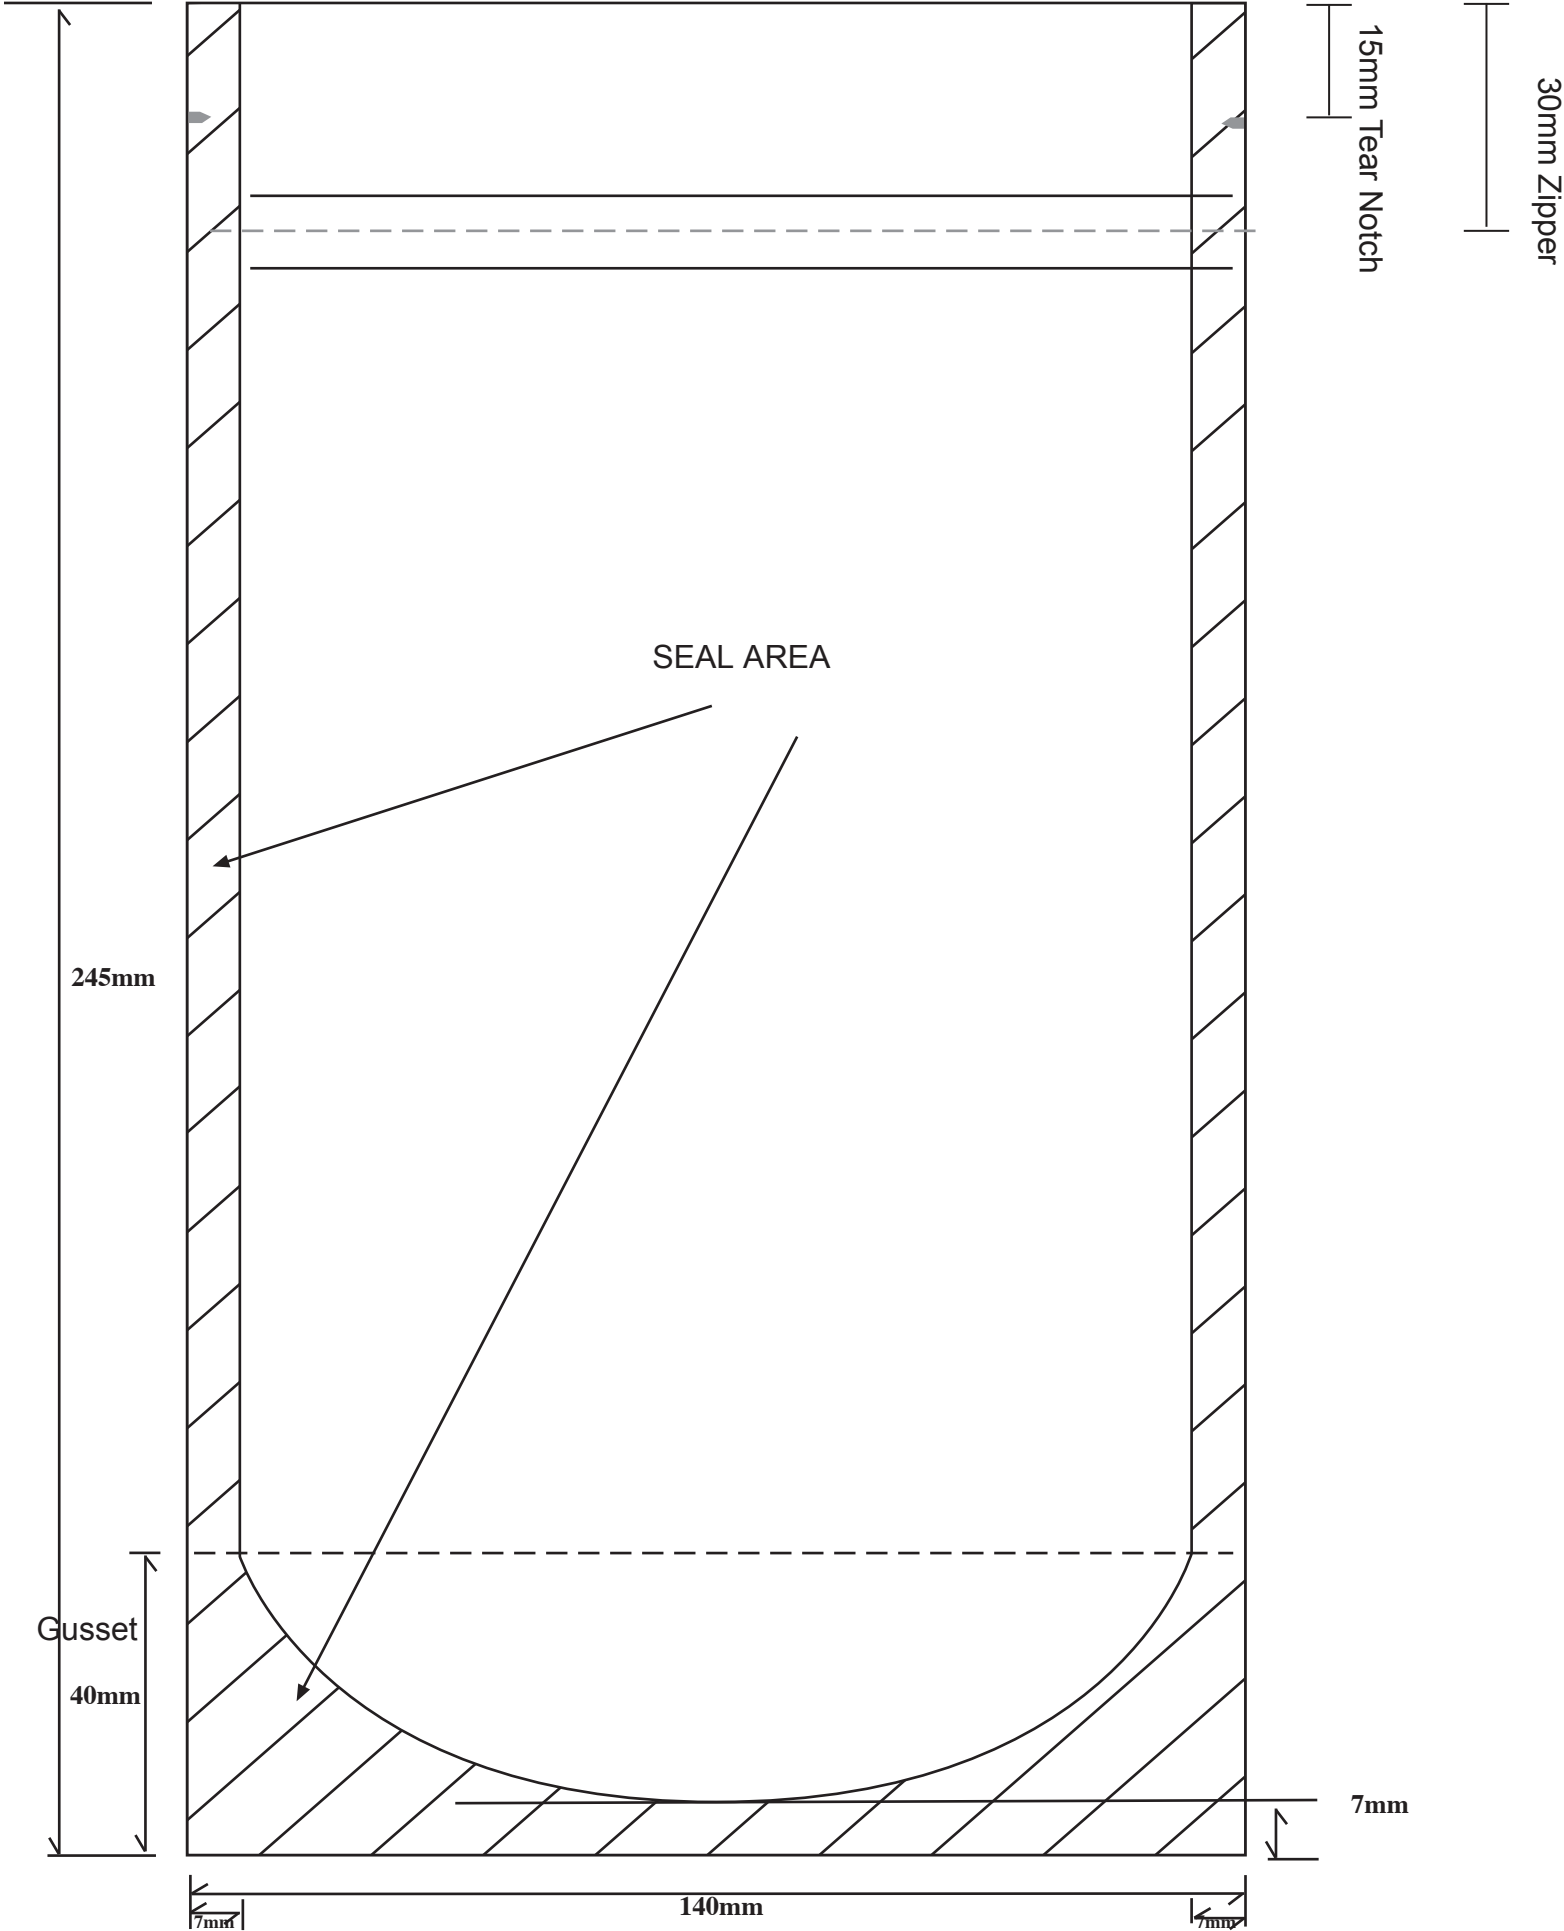

size 140 x 245 + 80(2X40)mm Bottom Gusset

tps the pouch shop

SU 250 140 x 245 + 80mm