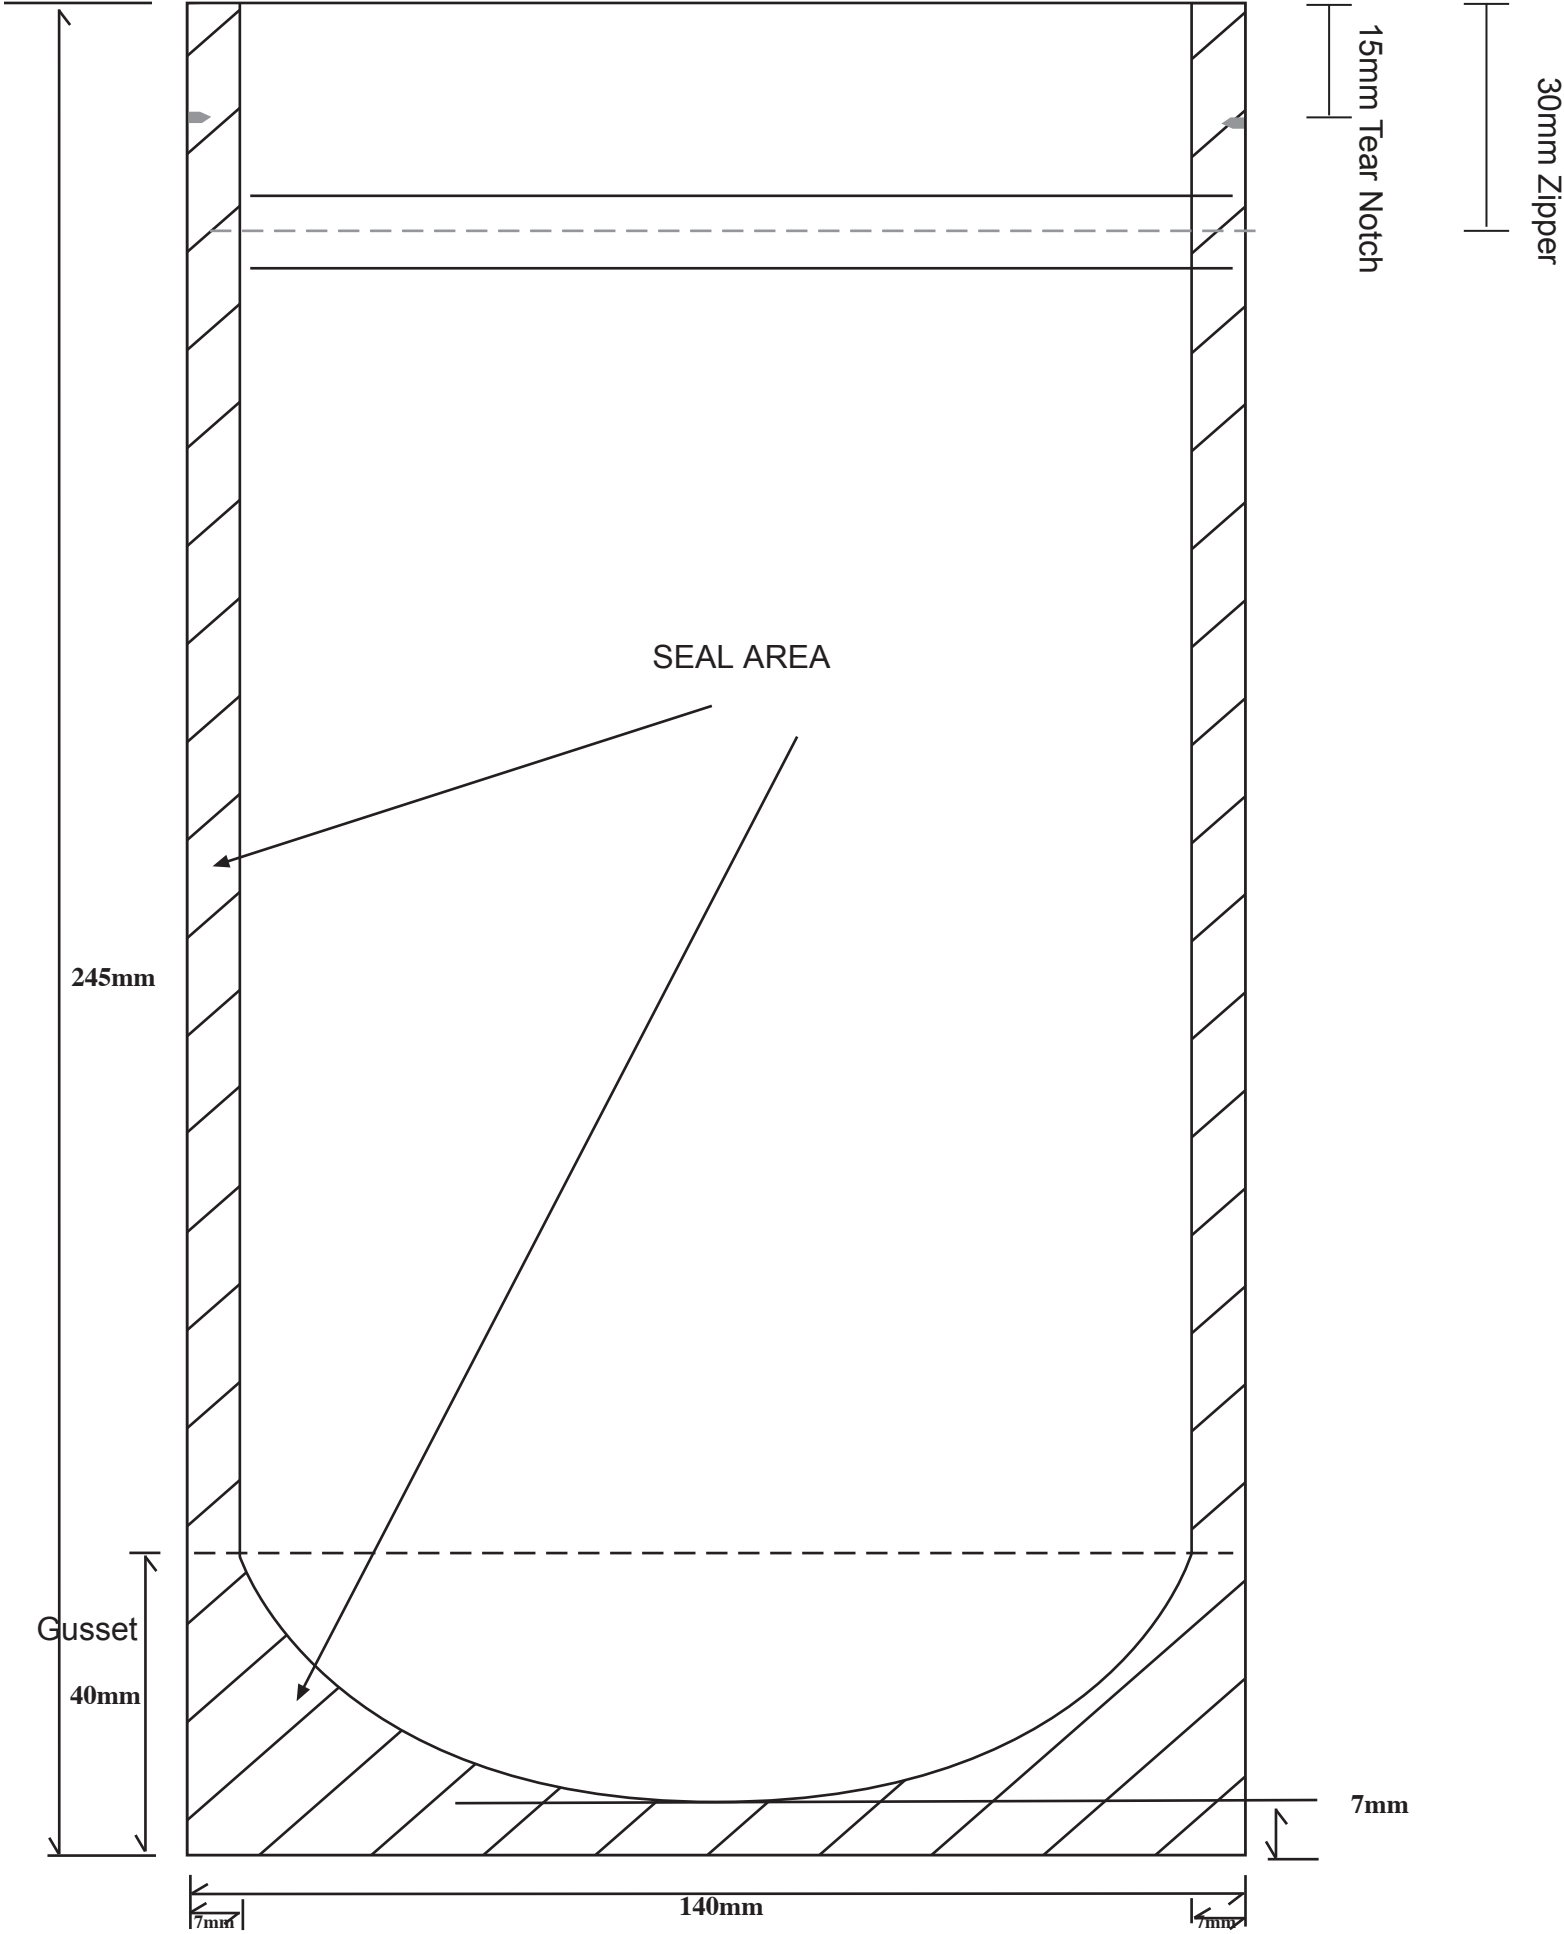

size 140 x 245 + 80(2X40)mm Bottom Gusset

 **the pouch shop**

SU 250 140 x 245 + 80mm